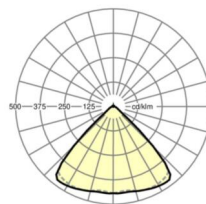

параметры

номер заказа	19412004230
код EAN	4020863398225
номер таможенного тарифа	94051190
Знак прохождения контроля	IP 64, класс защиты I, ENEC10 VDE, F, D, HACCP DIN10500/Food/IFS-пригодность для применения/BRC, Indoor, CE
Степень ударопрочности IK	IK03 (-20°C bis 30°C)
Температура окружения	ta -20°C в 30°C
Гарантийный срок	5 лет
Государственные программы поддержки	BEG - государственные субсидии для энергосберегающих зданий (действительна только для Германии)

электротехника

Балласт	Электронный драйвер Multilumen, 16-шага (1 штука)
Мощность системы	53W-30W
сетевое напряжение	230V/50Hz
автоматический предохранитель (пусковой ток)	18 штук/B10, 30 штук/B16, 31 штук/C10, 51 штук/C16
класс энергосбережения/Источник света	E

DEEP-LINK

<https://www.regiolum.de/ru/article/19412004230>