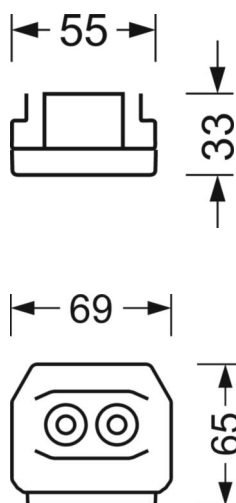

прибородержатель IP 64 - Individual.Lens.Optic - прямой широконаправленный свет - без видимых стыков

Ламподержатель из оцинкованного стального профиля; слой цинка в сочетании с лаком на полиэфирной смоле хорошо защищает от коррозии; крепление без инструментов, с помощью встроенных нажимных затворов, защита от кражи. Встроенные пластиковые торцы с уплотнительными краями и одно замкнутое уплотнение вокруг, для несущей шины классов защиты до IP64. Цвет корпуса белый стандартный для электротехники RAL 9016; Прямой широко направленный свет, распространяющийся через линзу «Individual.Lens.Optic» из пластика ПММА. Оптика отдельных линз с прозрачным уплотнением делает сборку и установку предельно удобными, а плоскость легко чистится. Тройные ряды из отдельных линз и лампо-/прибородержатели, идеально согласованные между собой, обеспечивают цельный вид без стыков и неравномерностей. Подключение к электросети через штатную 3-полюсную штекерную деталь для быстрой сборки, со свободным выбором фаз. Встроенный механизм для правильной сборки для быстрого контакта. Ламподержатель настраивается пошаговым образом через драйвер «Multilumen» (заводская настройка: макс. Число люмен). Сменные блоки, позволяющие легко модернизировать освещение, существенно продлевают срок службы всей осветительной установки.

параметры